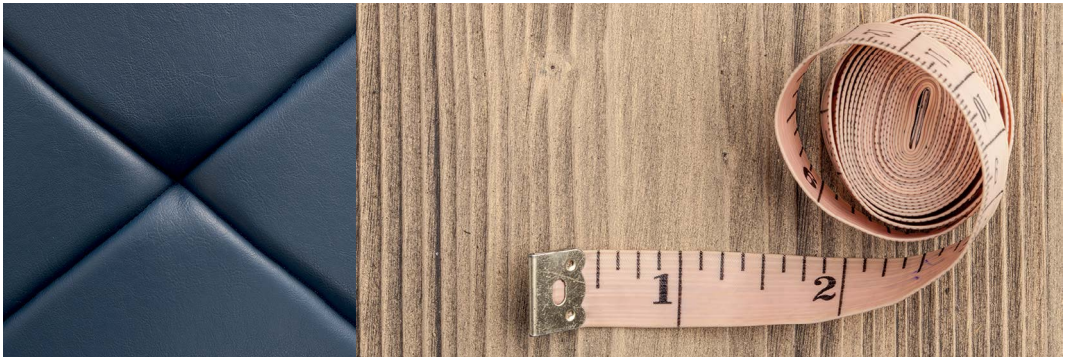

Warehouse
20 εκ βάθος

Warehouse
25εκ βάθος

2. Sleepover

3. Flexirest

4. Spacesaver

Βάση (Ντιβάνι)... ατέλειωτες επιλογές ατέλειωτοι συνδυασμοί

Για την Βάση (Ντιβάνι) σου μπορείς να διαλέξεις:

- **Τύπο Βάσης (Ντιβάνι)** - Με ανεξάρτητα ελατήρια, με ομοιογενή ελατήρια ή Ξύλινη.
- **Μέγεθος** - Μπορείτε να το παραγγείλετε σε οποιαδήποτε διάσταση.
- **Ύψος Βάσης (Ντιβάνι)** - σε συνδυασμό με το ύψος του ποδιού που θα διαλέξετε.
- **Σχέδιο και ύψος ποδιού.**
- **Χρώμα** - Υφάσματα και δερματίνες σε διάφορα σχέδια και χρωματισμούς.
- Κεφαλαριά από την **Υρνος, Relax** ή **Anesis Collection**.