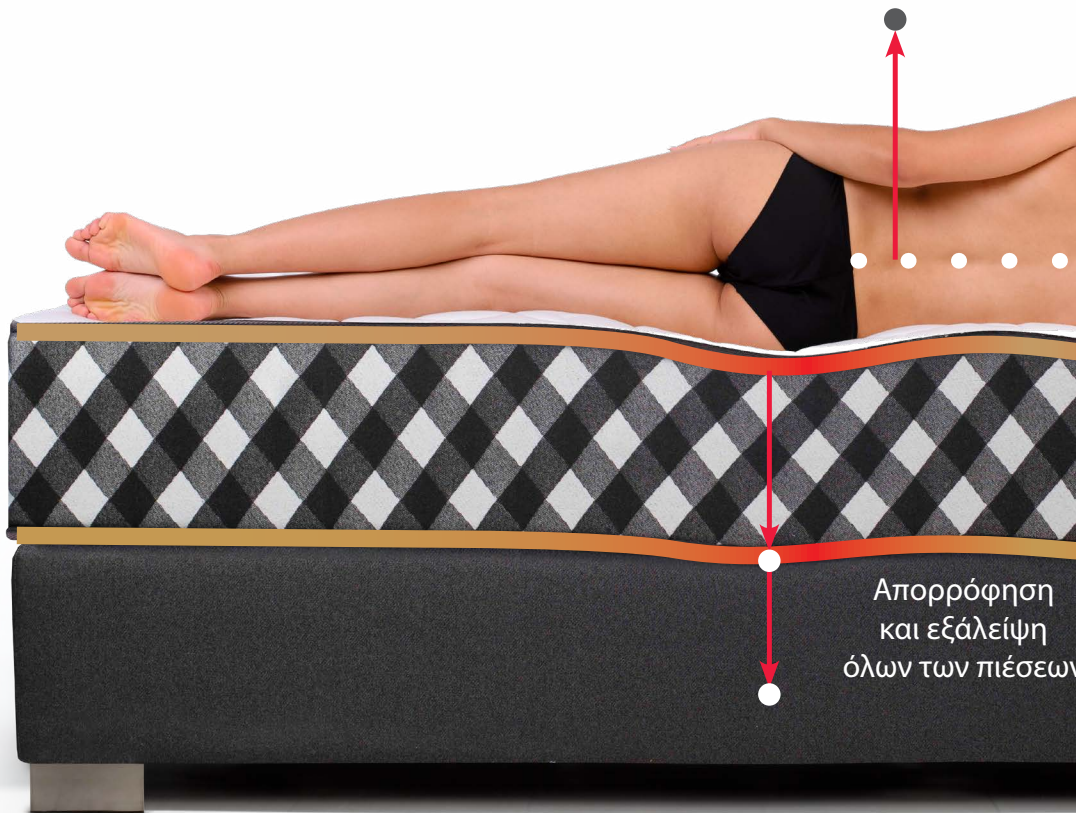

ΒΑΣΗ ΣΤΟΝ ΥΠΝΟ!

Gevorest

A SLEEP QUALITY STORY SINCE 1967

Ευθυγράμμιση σπονδυλικής στήλης και αυχένα

Απορρόφηση
και εξάλειψη
όλων των πιέσεων

Μαξιλάρι

Στρώμα

**Βάση
(Ντιβάνι)**

Βάση (Ντιβάνι)

Για την ιδανική Ποιότητα στον Ύπνο χρειάζονται:

- Η Βάση (Ντιβάνι)
- Το Στρώμα
- Το Μαξιλάρι

Ο κατάλληλος συνδυασμός των τριών συνεισφέρει στην απορρόφηση και εξάλειψη όλων των πιέσεων στο σώμα μας επιδιώκοντας πάντοτε την διατήρηση της σπονδυλικής στήλης στην φυσική της θέση (βλέπε σχεδιάγραμμα).

Για την επιλογή των πιο πάνω απαραίτητη προϋπόθεση είναι η σχολαστική δοκιμή τους.

Βάσεις Sueno, Sonno & Sen

Βάσεις ενιαίας επίπεδης επιφάνειας με ανεξάρτητα ελατήρια

- Ανθεκτικές και στιβαρές.
- Ξαπλώνοντας το σώμα δημιουργεί με το βάρος πιέσεις. Όταν όμως συντονιστεί η λειτουργία των ελατηρίων του στρώματος και της βάσης (ντιβάνι) επιτυγχάνεται η μεγαλύτερη απορρόφηση, εξασθένιση και τελικά μηδενισμός όλων των πιέσεων στο σώμα μας.
- Σε συνδυασμό με τα ανεξάρτητα ελατήρια των Στρωμάτων της **Ypnos Collection** μεγιστοποιούν την Άνεση αλλά και τη Στήριξη.
- Εξαλείφονται οι πιέσεις στο μέγιστο βαθμό αφού απορροφούνται, εξασθενούν και μηδενίζονται διαμέσου του Στρώματος και της Βάσης (Ντιβάνι).
- Συνδυάζονται ιδανικά με τις Κεφαλαριές της **Ypnos Collection**.