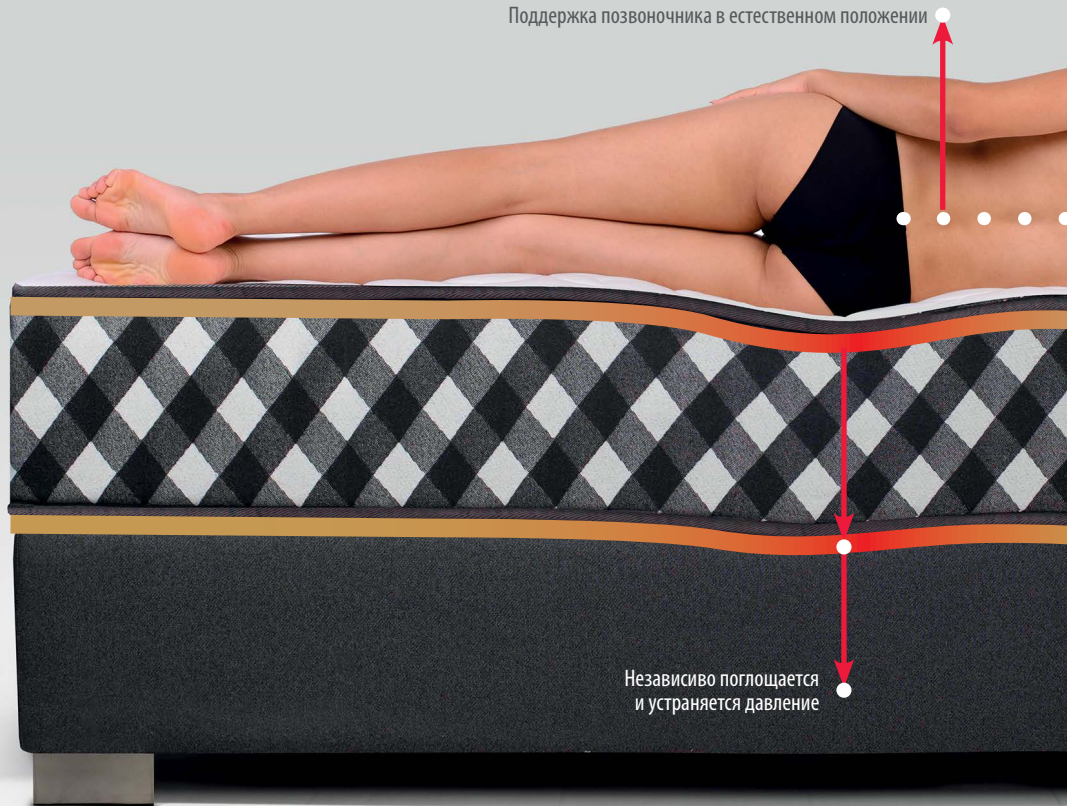

ОСНОВА
Сна!

RU

Поддержка позвоночника в естественном положении

Независимо поглощается
и устраняется давление

Основа (База)

Для оптимального качества сна должны быть соблюдены многие факторы:

- Основа (База)
- Матрас
- Подушка

Соответствующее сочетание трех факторов помогает поглощению давления тела и поддерживает позвоночник в естественном положении. (см.фото)

Для достижения правильных результатов вышеуказанных факторов необходим их тщательный выбор.

Базы Sueno, Sonno, Sen

Единая плоская поверхность с блоками независимых пружин

- Прочность и надежность.
- Тело создает давление своим весом, но функции матраса координируют работу пружин и основы (Базы), добиваясь большего поглощения и ослабления давления на выступающие части тела.
- Принимая на себя всё давление, Основа (База) помогает матрасу максимально устранить давление, принять форму тела и расслабить его.
- Идеальное сочетание с изголовьем из серии **Ypnos Collection**.

Единая плоская поверхность с зависимым пружинным блоком

- В сочетании с матрасами серии **Relax** Основа (База) максимально принимает на себя давление.
- Доводит давление до максимальной степени, после того поглощает и ослабляет при помощи матраса и Основы (Базы).
- Идеальное сочетание с изголовьем из серии **Relax Collection**