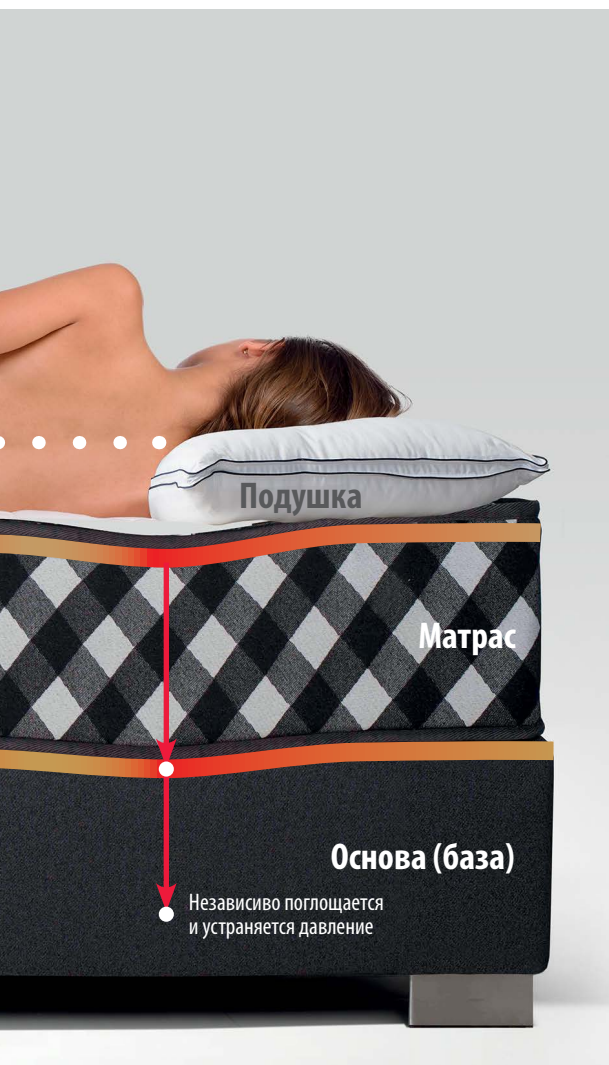

The logo for Gevorest, featuring the brand name in a white sans-serif font with a yellow swoosh underline that curves around the end of the text.

Gevorest

The main text of the advertisement, 'ОСНОВА Сна!', is centered on a background of a quilted fabric with a diamond pattern in shades of blue and grey. The word 'ОСНОВА' is in a large, white, bold, sans-serif font, while 'Сна!' is in a smaller, brown, cursive script font with a slight shadow effect.

ОСНОВА
Сна!

RU

Поддержка позвоночника в естественном положении

Независимо поглощается
и устраняется давление

Основа (База)

Для оптимального качества сна должны быть соблюдены многие факторы:

- Основа (База)
- Матрас
- Подушка

Соответствующее сочетание трех факторов помогает поглощению давления тела и поддерживает позвоночник в естественном положении. (см.фото)

Для достижения правильных результатов вышеуказанных факторов необходим их тщательный выбор.

Базы Sueno, Sonno, Sen

Единая плоская поверхность с блоками независимых пружин

- Прочность и надежность.
- Тело создает давление своим весом, но функции матраса координируют работу пружин и основы (Базы), добиваясь большего поглощения и ослабления давления на выступающие части тела.
- Принимая на себя всё давление, Основа (База) помогает матрасу максимально устранить давление, принять форму тела и расслабить его.
- Идеальное сочетание с изголовьем из серии **Ypnos Collection**.