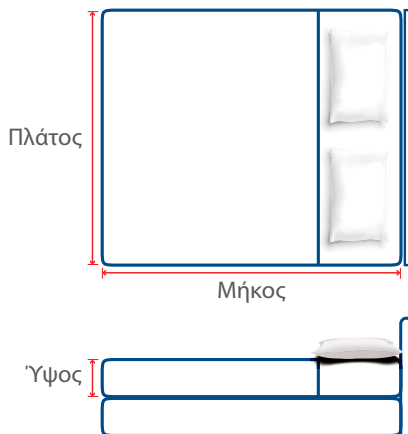

η υβουλάππα σου
Υπνου!

Gevorest

Μετρήστε το στρώμα και το πάπλωμα σας

Χρήσιμο TIP: Μία φωτογραφία του υπνοδωματίου σας, καθώς και οι μετρήσεις του στρώματος και του παπλώματος σας θα βοηθήσει πολύ στην επιλογή των λευκών ειδών που θέλετε να αγοράσετε.

_____	Στρώμα 1: Π _____ Μ _____ Υ _____	<input type="checkbox"/> Επίστρωμα
_____	Στρώμα 2: Π _____ Μ _____ Υ _____	<input type="checkbox"/> Επίστρωμα
_____	Στρώμα 3: Π _____ Μ _____ Υ _____	<input type="checkbox"/> Επίστρωμα
_____	Πάπλωμα 1: Π _____ Μ _____	
_____	Πάπλωμα 2: Π _____ Μ _____	
_____	Πάπλωμα 3: Π _____ Μ _____	