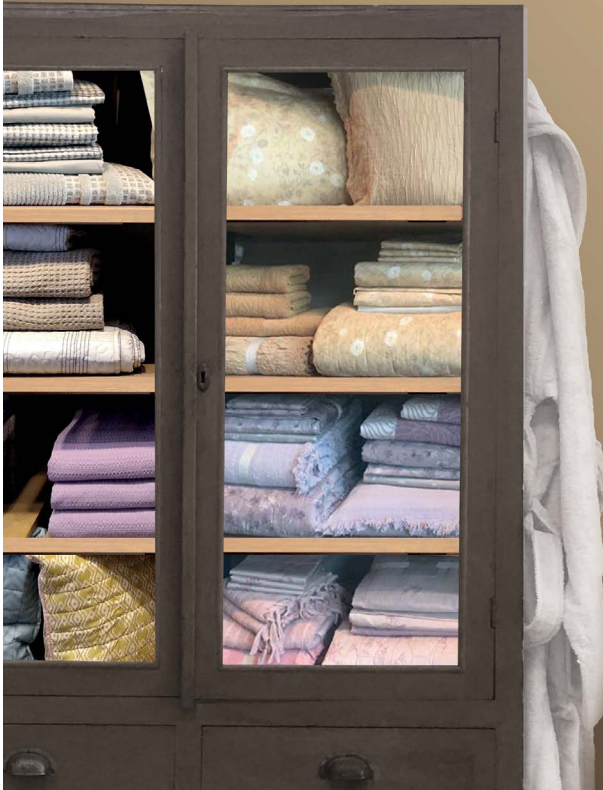

η υβουλάππα σου
Υπνου!

Gevorest

Μετρήστε το στρώμα και το πάπλωμα σας

Χρήσιμο TIP: Μία φωτογραφία του υπνοδωματίου σας, καθώς και οι μετρήσεις του στρώματος και του παπλώματος σας θα βοηθήσει πολύ στην επιλογή των λευκών ειδών που θέλετε να αγοράσετε.