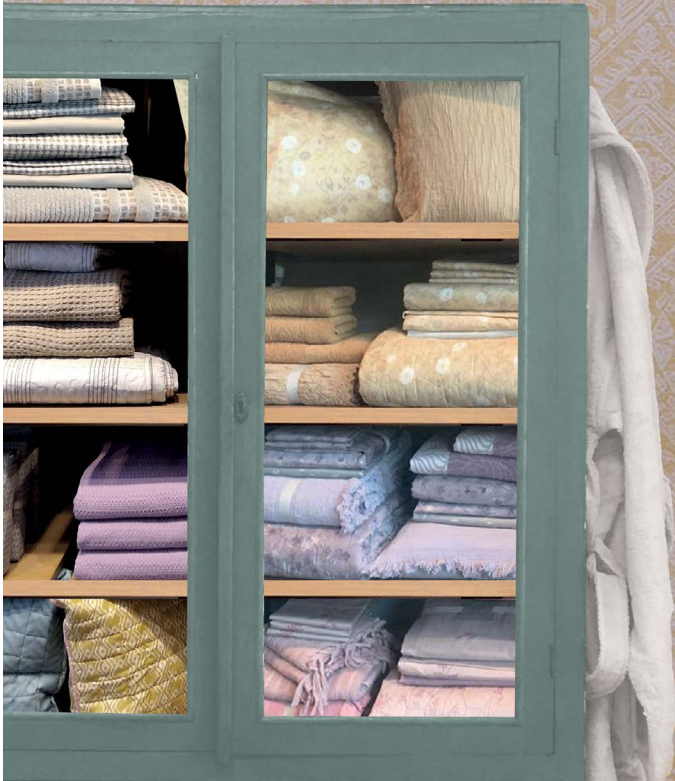

η υξουλάπα ζου
Υπνου!

Gevorest