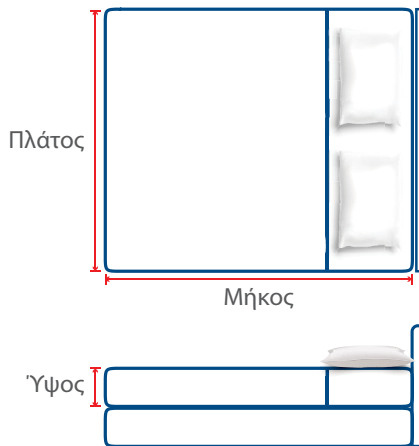

# Μετρήστε το στρώμα και το πάπλωμα σας

**Χρήσιμο TIP:** Μία φωτογραφία του υπνοδωματίου σας, καθώς και οι μετρήσεις του στρώματος και του παπλώματος σας θα βοηθήσει πολύ στην επιλογή των λευκών ειδών που θέλετε να αγοράσετε.